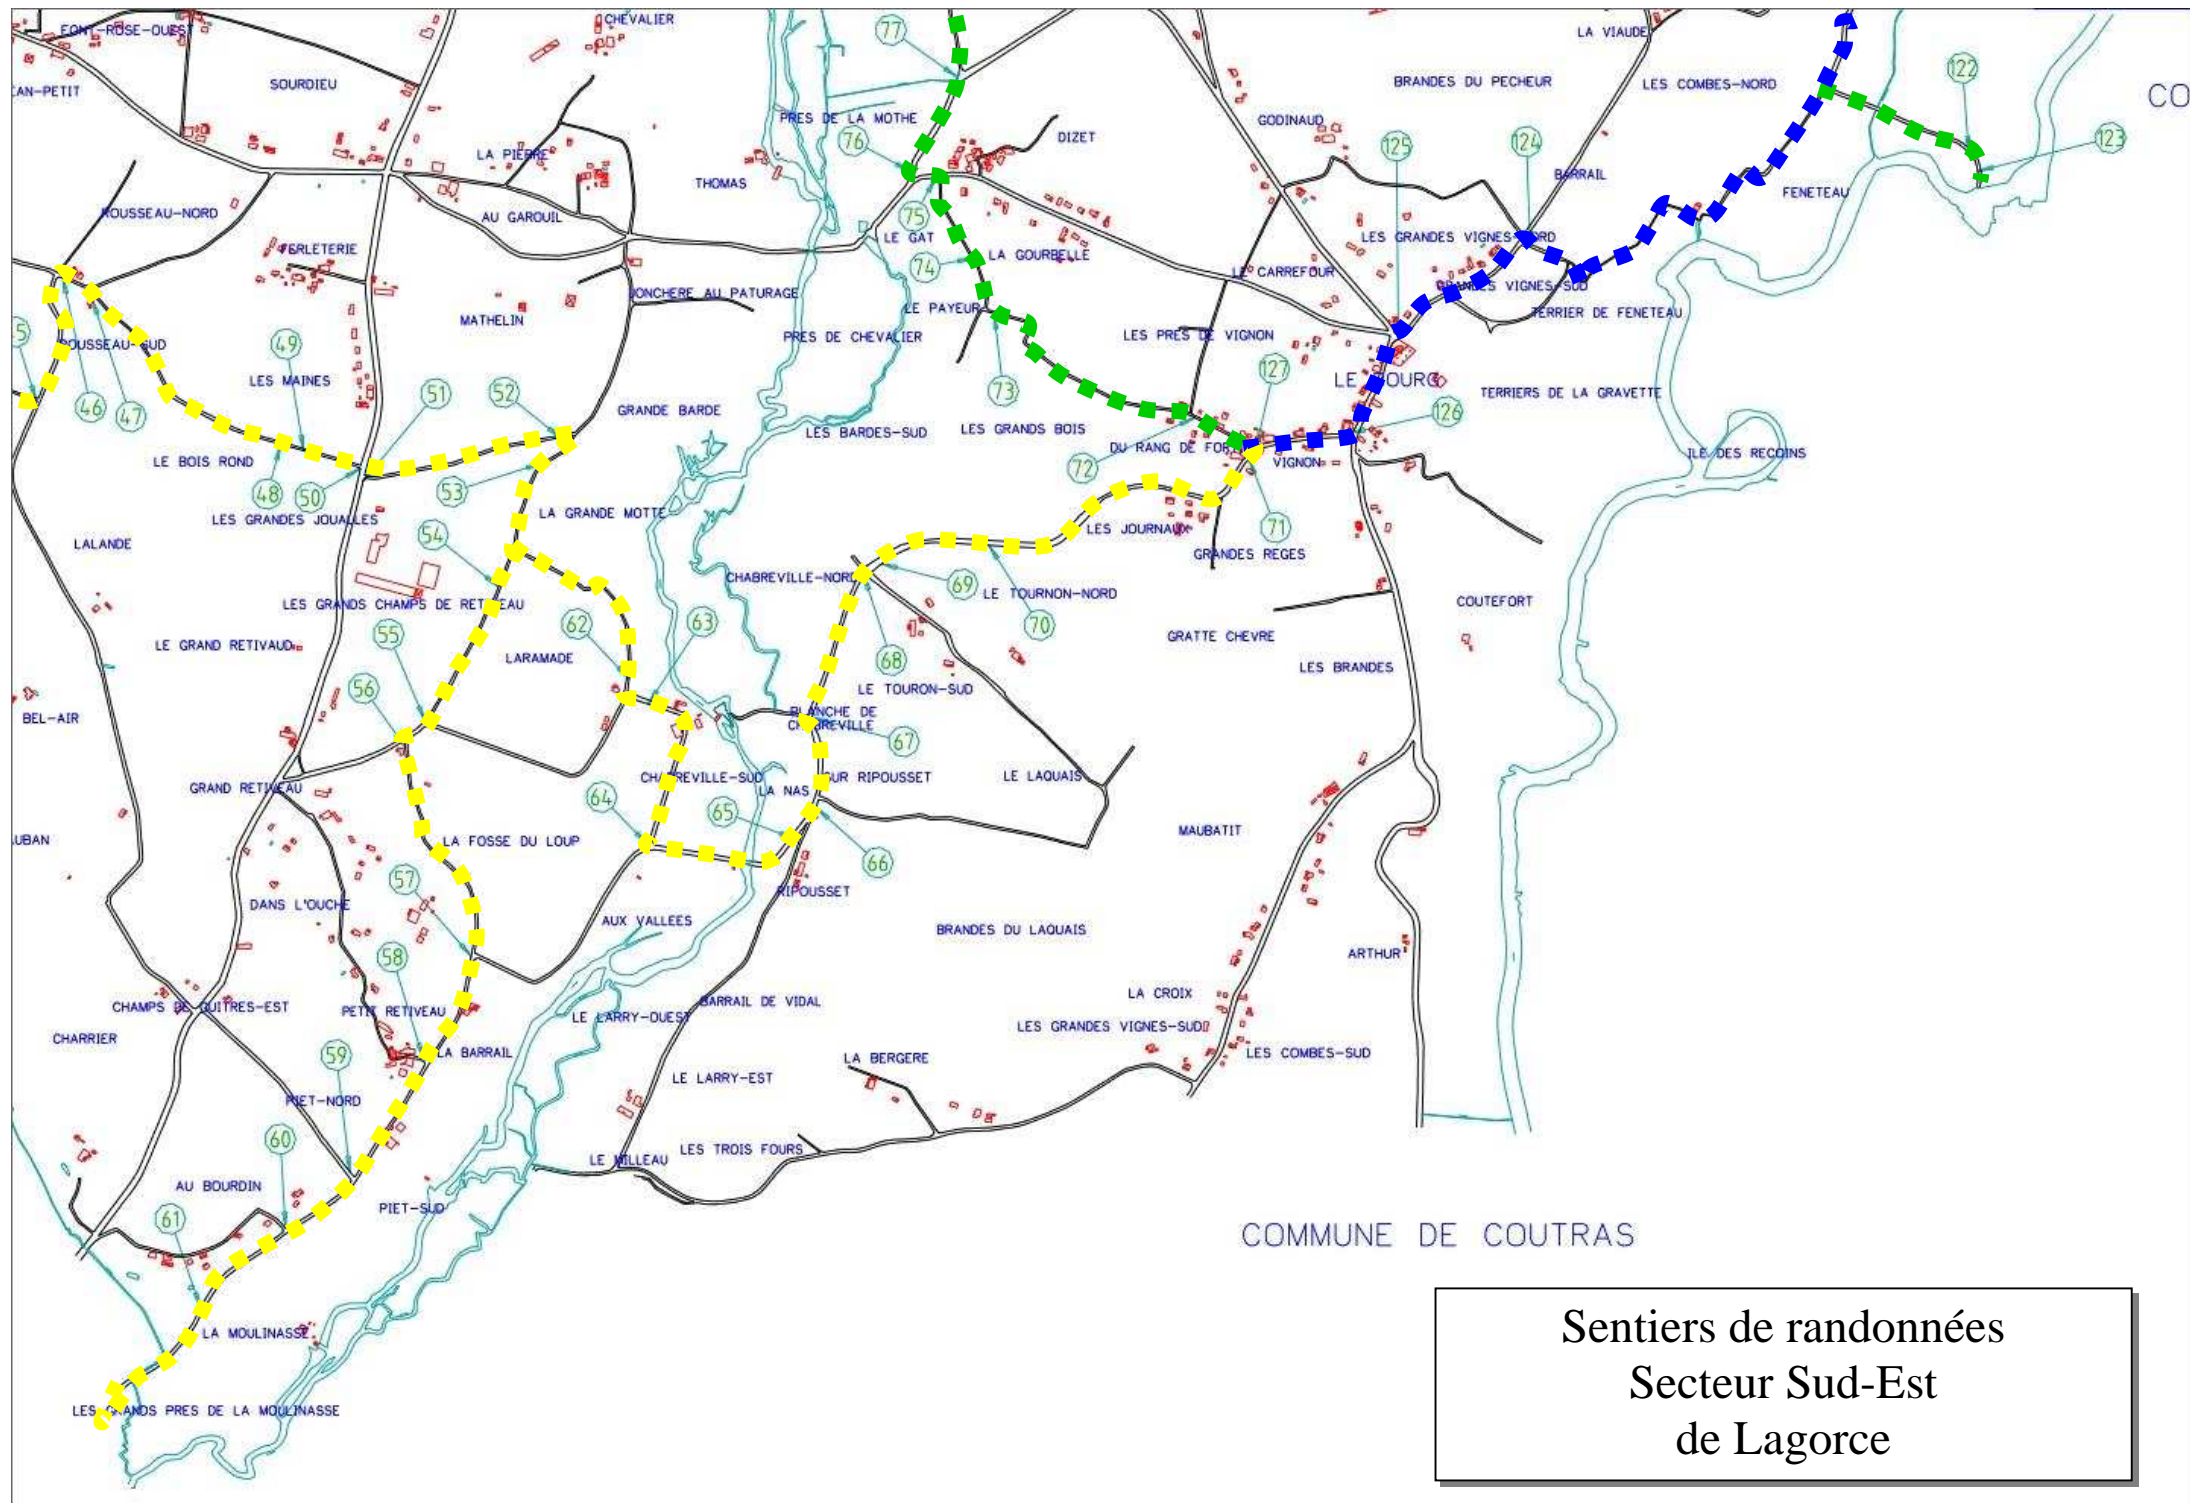

# Commune de Lagorce - Sentiers de Randonnées

■ ■ ■ ■ Circuit Départemental (Jaune)

■ ■ ■ Circuit Départemental +  
Boucle Locale (jaune et vert)

■ ■ ■ Boucle Locale (vert)

# Sentiers de randonnées

## Vue d'ensemble de la commune de Lagorce

COMMUNE DE CERCOUX (CHARENTE-MARITIME)

Sentiers de randonnées  
Secteur Nord-Ouest  
de Lagorce

Sentiers de randonnées  
Secteur Nord-Est  
de Lagorce

COMMUNE DE BAYAS

Sentiers de randonnées  
Secteur Sud-Ouest  
de Lagorce

COMMUNE DE COUTRAS

Sentiers de randonnées  
Secteur Sud-Est  
de Lagorce