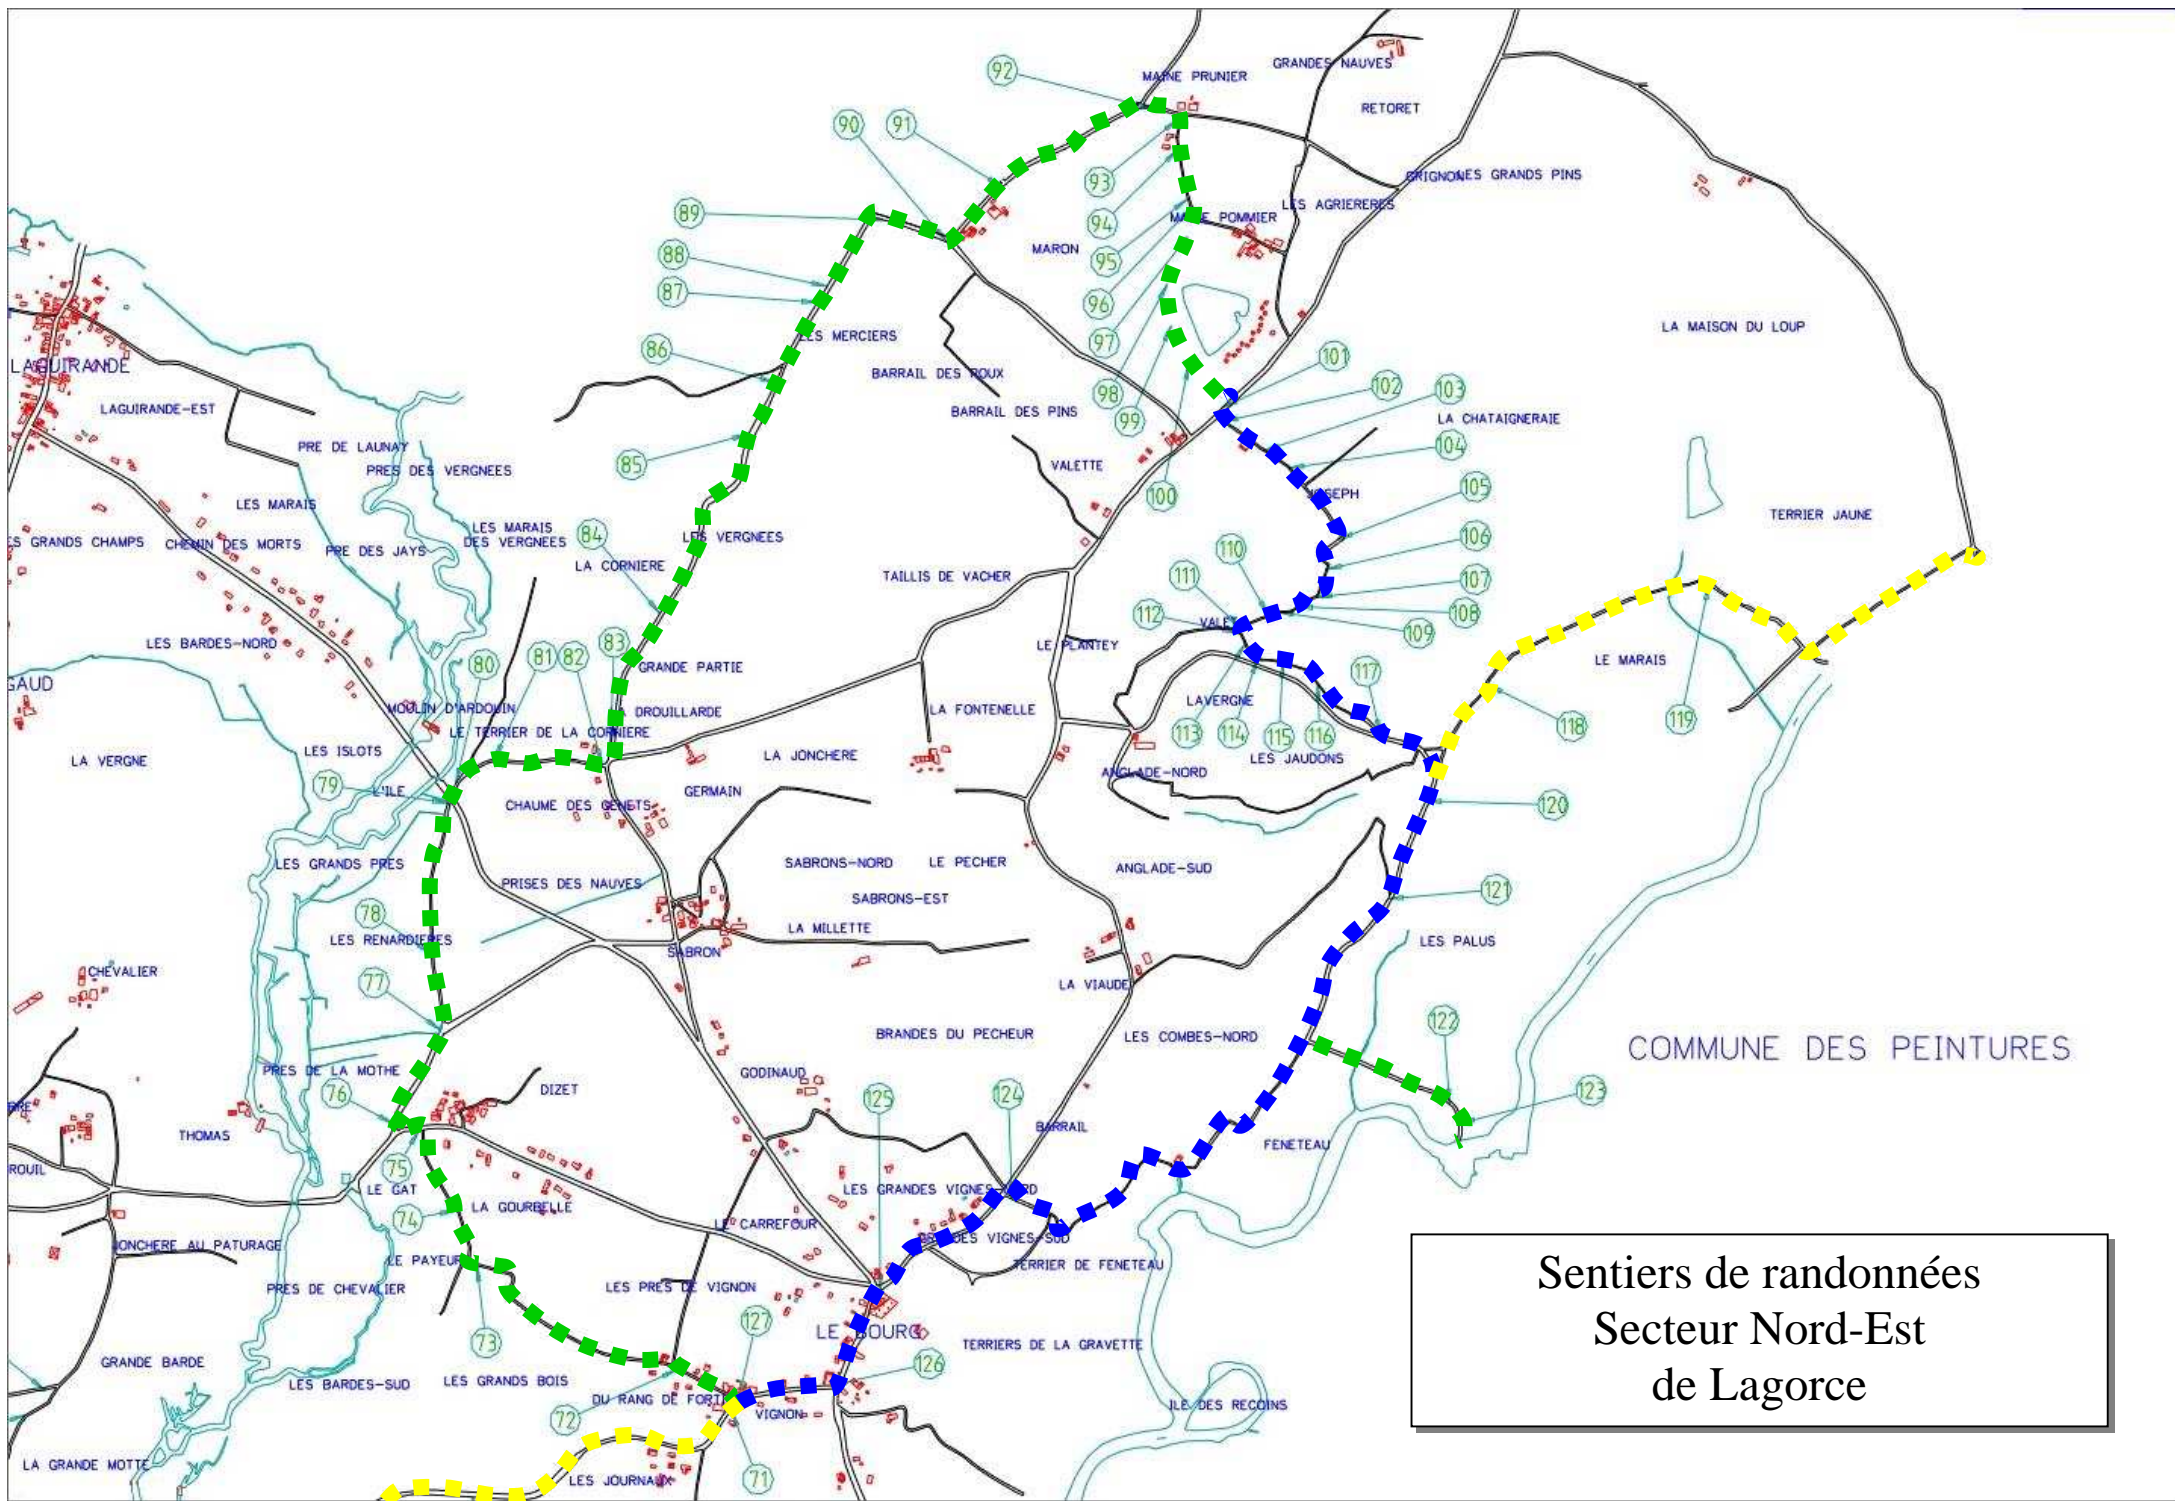

# Commune de Lagorce - Sentiers de Randonnées

■ ■ ■ ■ Circuit Départemental (Jaune)

■ ■ ■ Circuit Départemental +  
Boucle Locale (jaune et vert)

■ ■ ■ Boucle Locale (vert)

# Sentiers de randonnées

## Vue d'ensemble de la commune de Lagorce

COMMUNE DE CERCOUX (CHARENTE-MARITIME)

Sentiers de randonnées  
Secteur Nord-Ouest  
de Lagorce

Sentiers de randonnées  
Secteur Nord-Est  
de Lagorce

COMMUNE DE BAYAS

Sentiers de randonnées  
Secteur Sud-Ouest  
de Lagorce

COMMUNE DE COUTRAS

Sentiers de randonnées  
Secteur Sud-Est  
de Lagorce