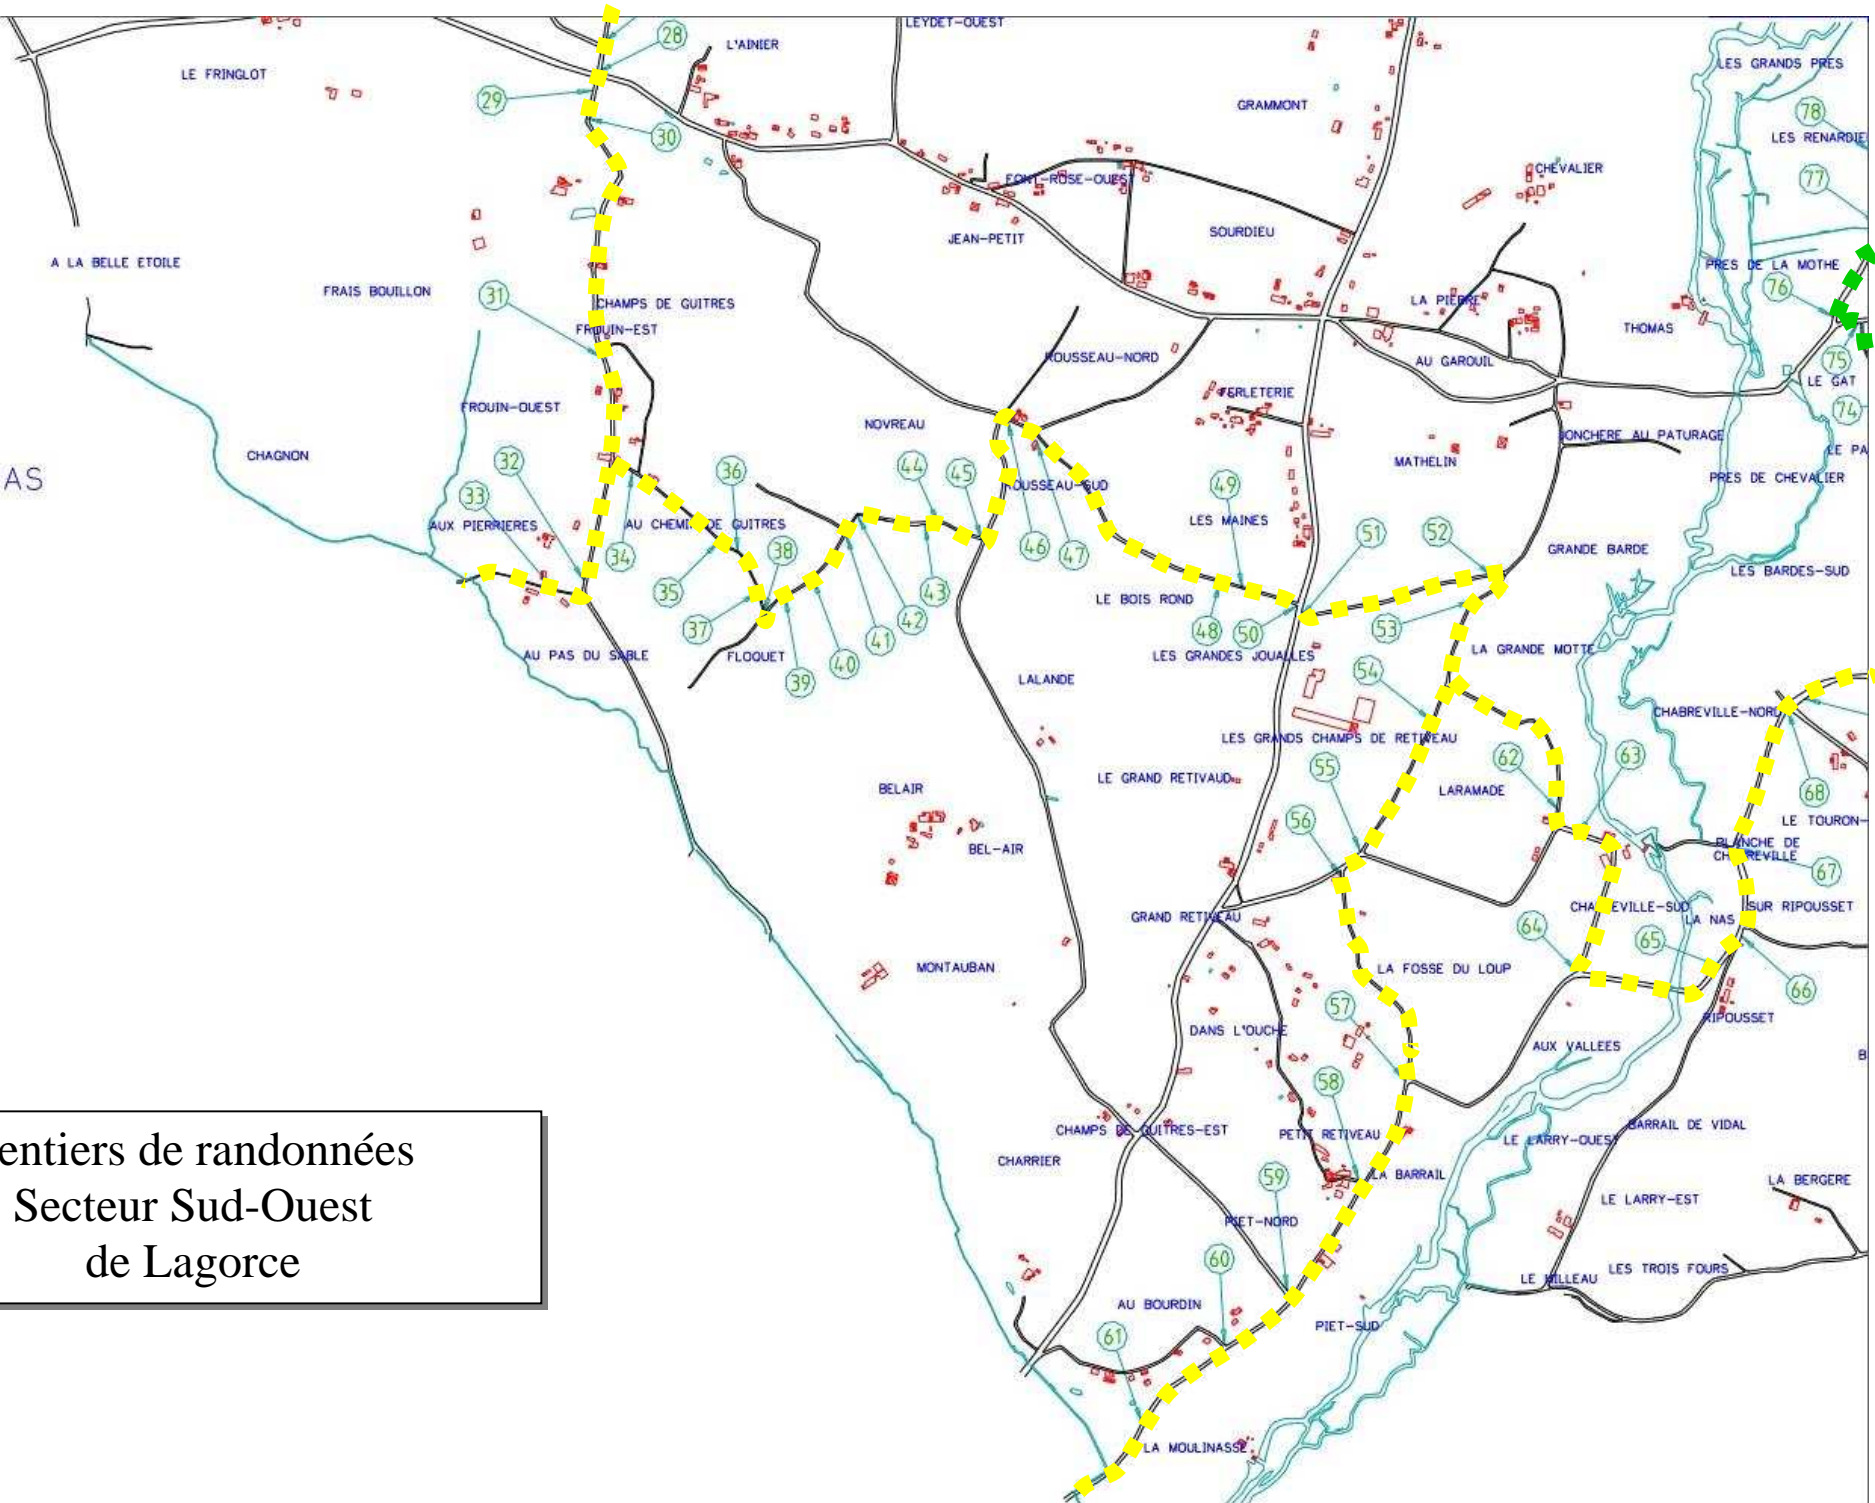

# Commune de Lagorce - Sentiers de Randonnées

■ ■ ■ ■ Circuit Départemental (Jaune)

■ ■ ■ Circuit Départemental +  
Boucle Locale (jaune et vert)

■ ■ ■ Boucle Locale (vert)

# Sentiers de randonnées

## Vue d'ensemble de la commune de Lagorce

COMMUNE DE CERCOUX (CHARENTE-MARITIME)

Sentiers de randonnées  
Secteur Nord-Ouest  
de Lagorce

Sentiers de randonnées  
Secteur Nord-Est  
de Lagorce

COMMUNE DE BAYAS

Sentiers de randonnées  
Secteur Sud-Ouest  
de Lagorce

COMMUNE DE COUTRAS

Sentiers de randonnées  
Secteur Sud-Est  
de Lagorce