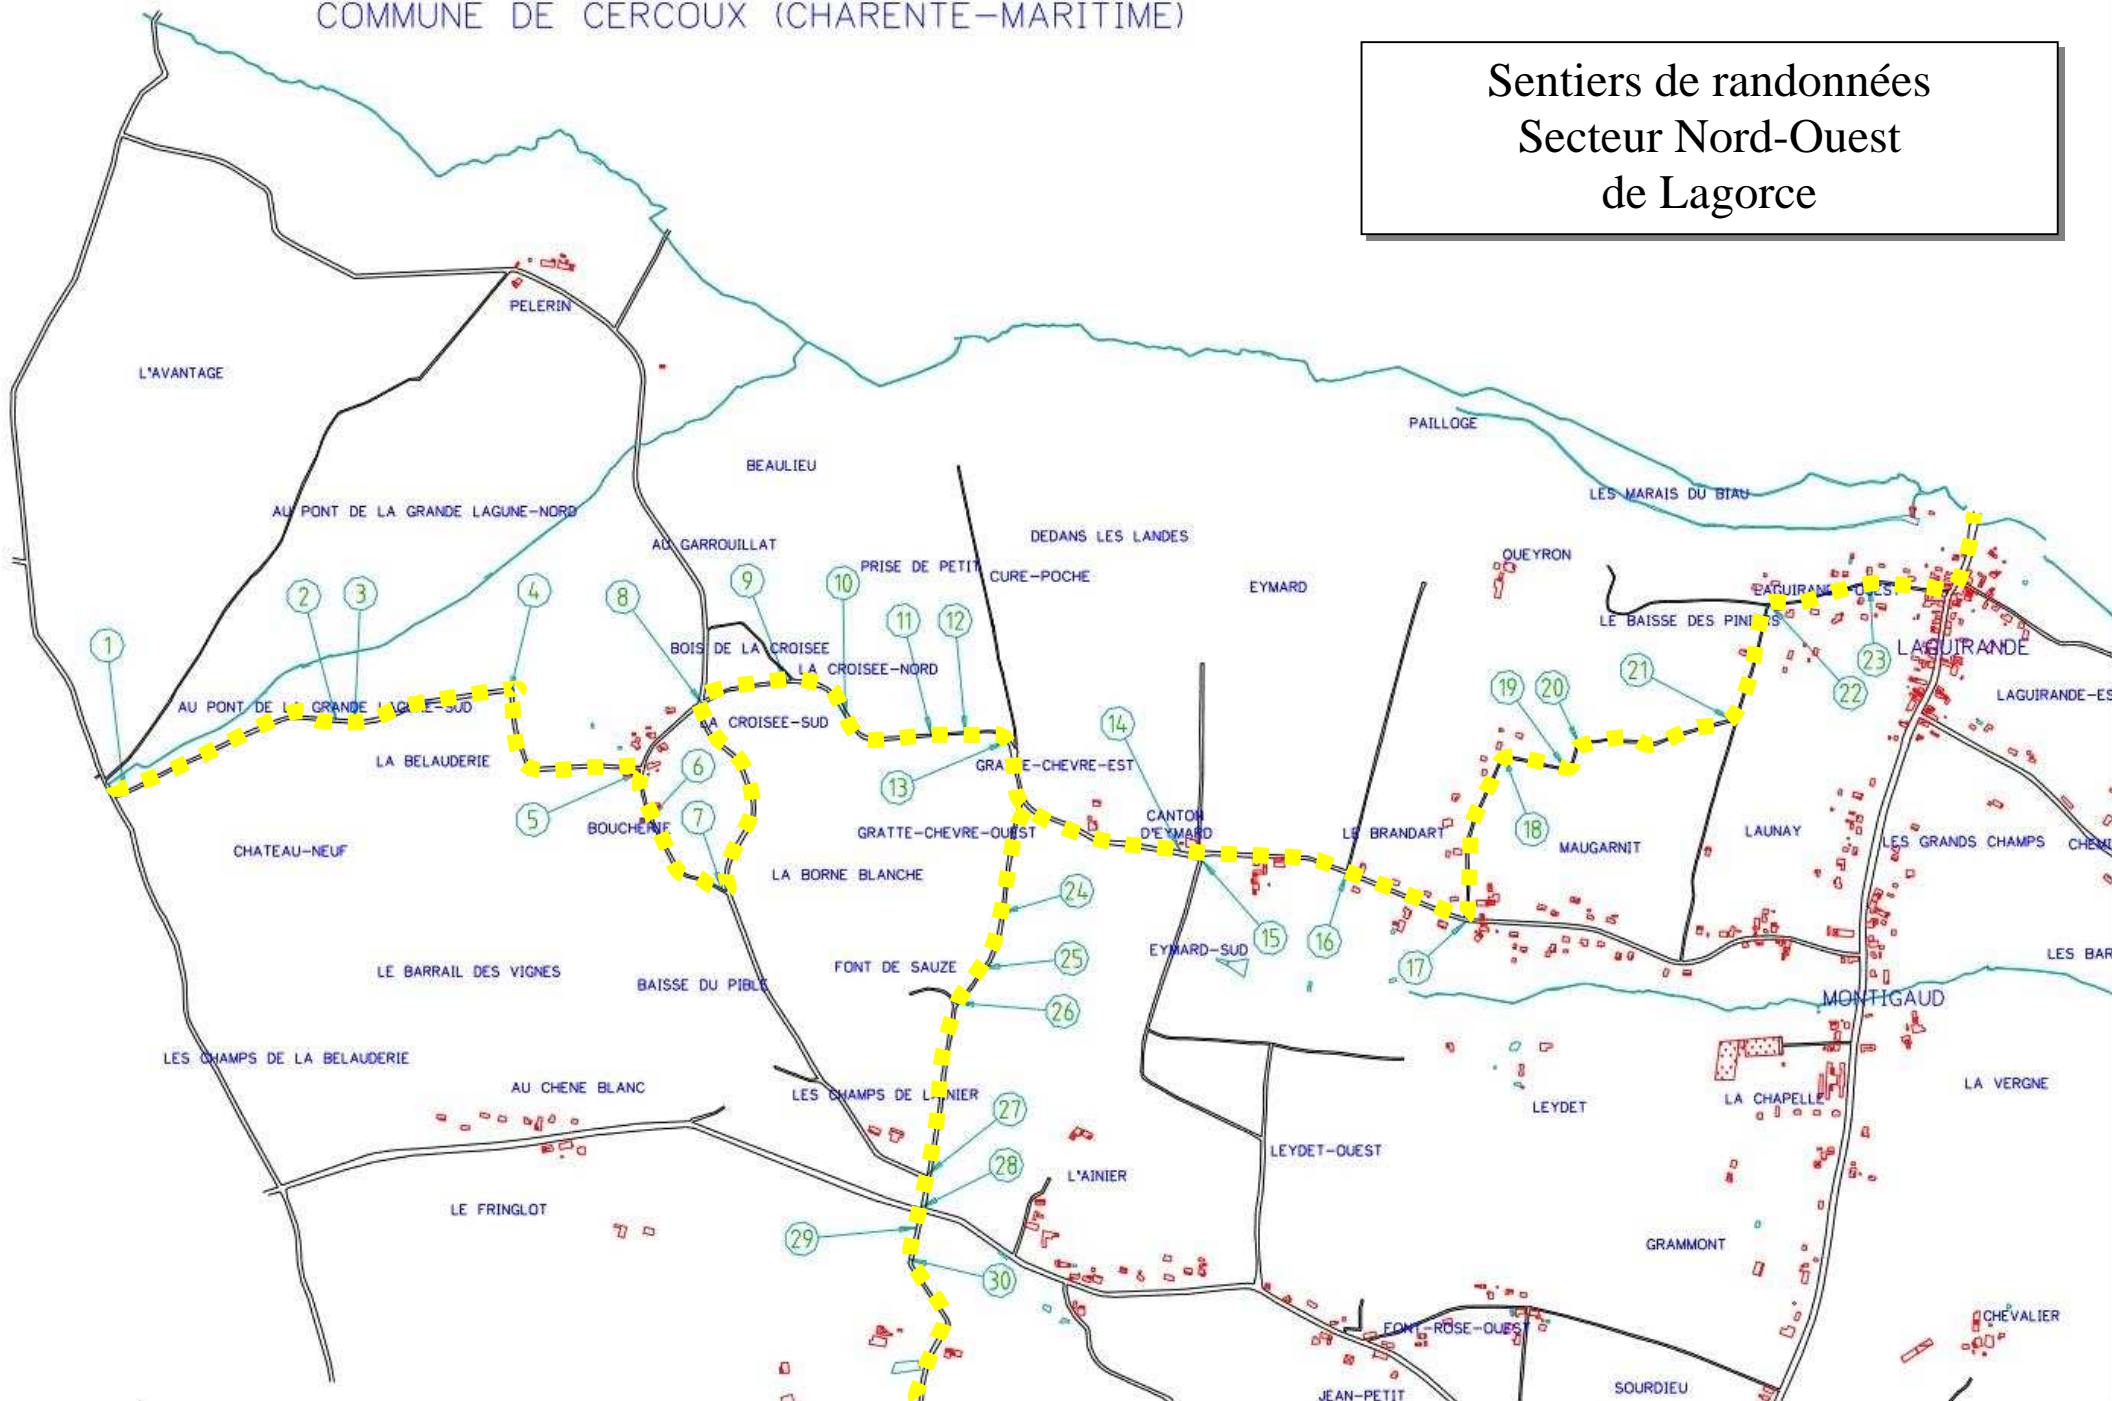

# Commune de Lagorce - Sentiers de Randonnées

■ ■ ■ ■ Circuit Départemental (Jaune)

■ ■ ■ Circuit Départemental +  
Boucle Locale (jaune et vert)

■ ■ ■ Boucle Locale (vert)

# Sentiers de randonnées

## Vue d'ensemble de la commune de Lagorce

COMMUNE DE CERCOUX (CHARENTE-MARITIME)

Sentiers de randonnées  
Secteur Nord-Ouest  
de Lagorce

Sentiers de randonnées  
Secteur Nord-Est  
de Lagorce

COMMUNE DE BAYAS

Sentiers de randonnées  
Secteur Sud-Ouest  
de Lagorce

COMMUNE DE COUTRAS

Sentiers de randonnées  
Secteur Sud-Est  
de Lagorce