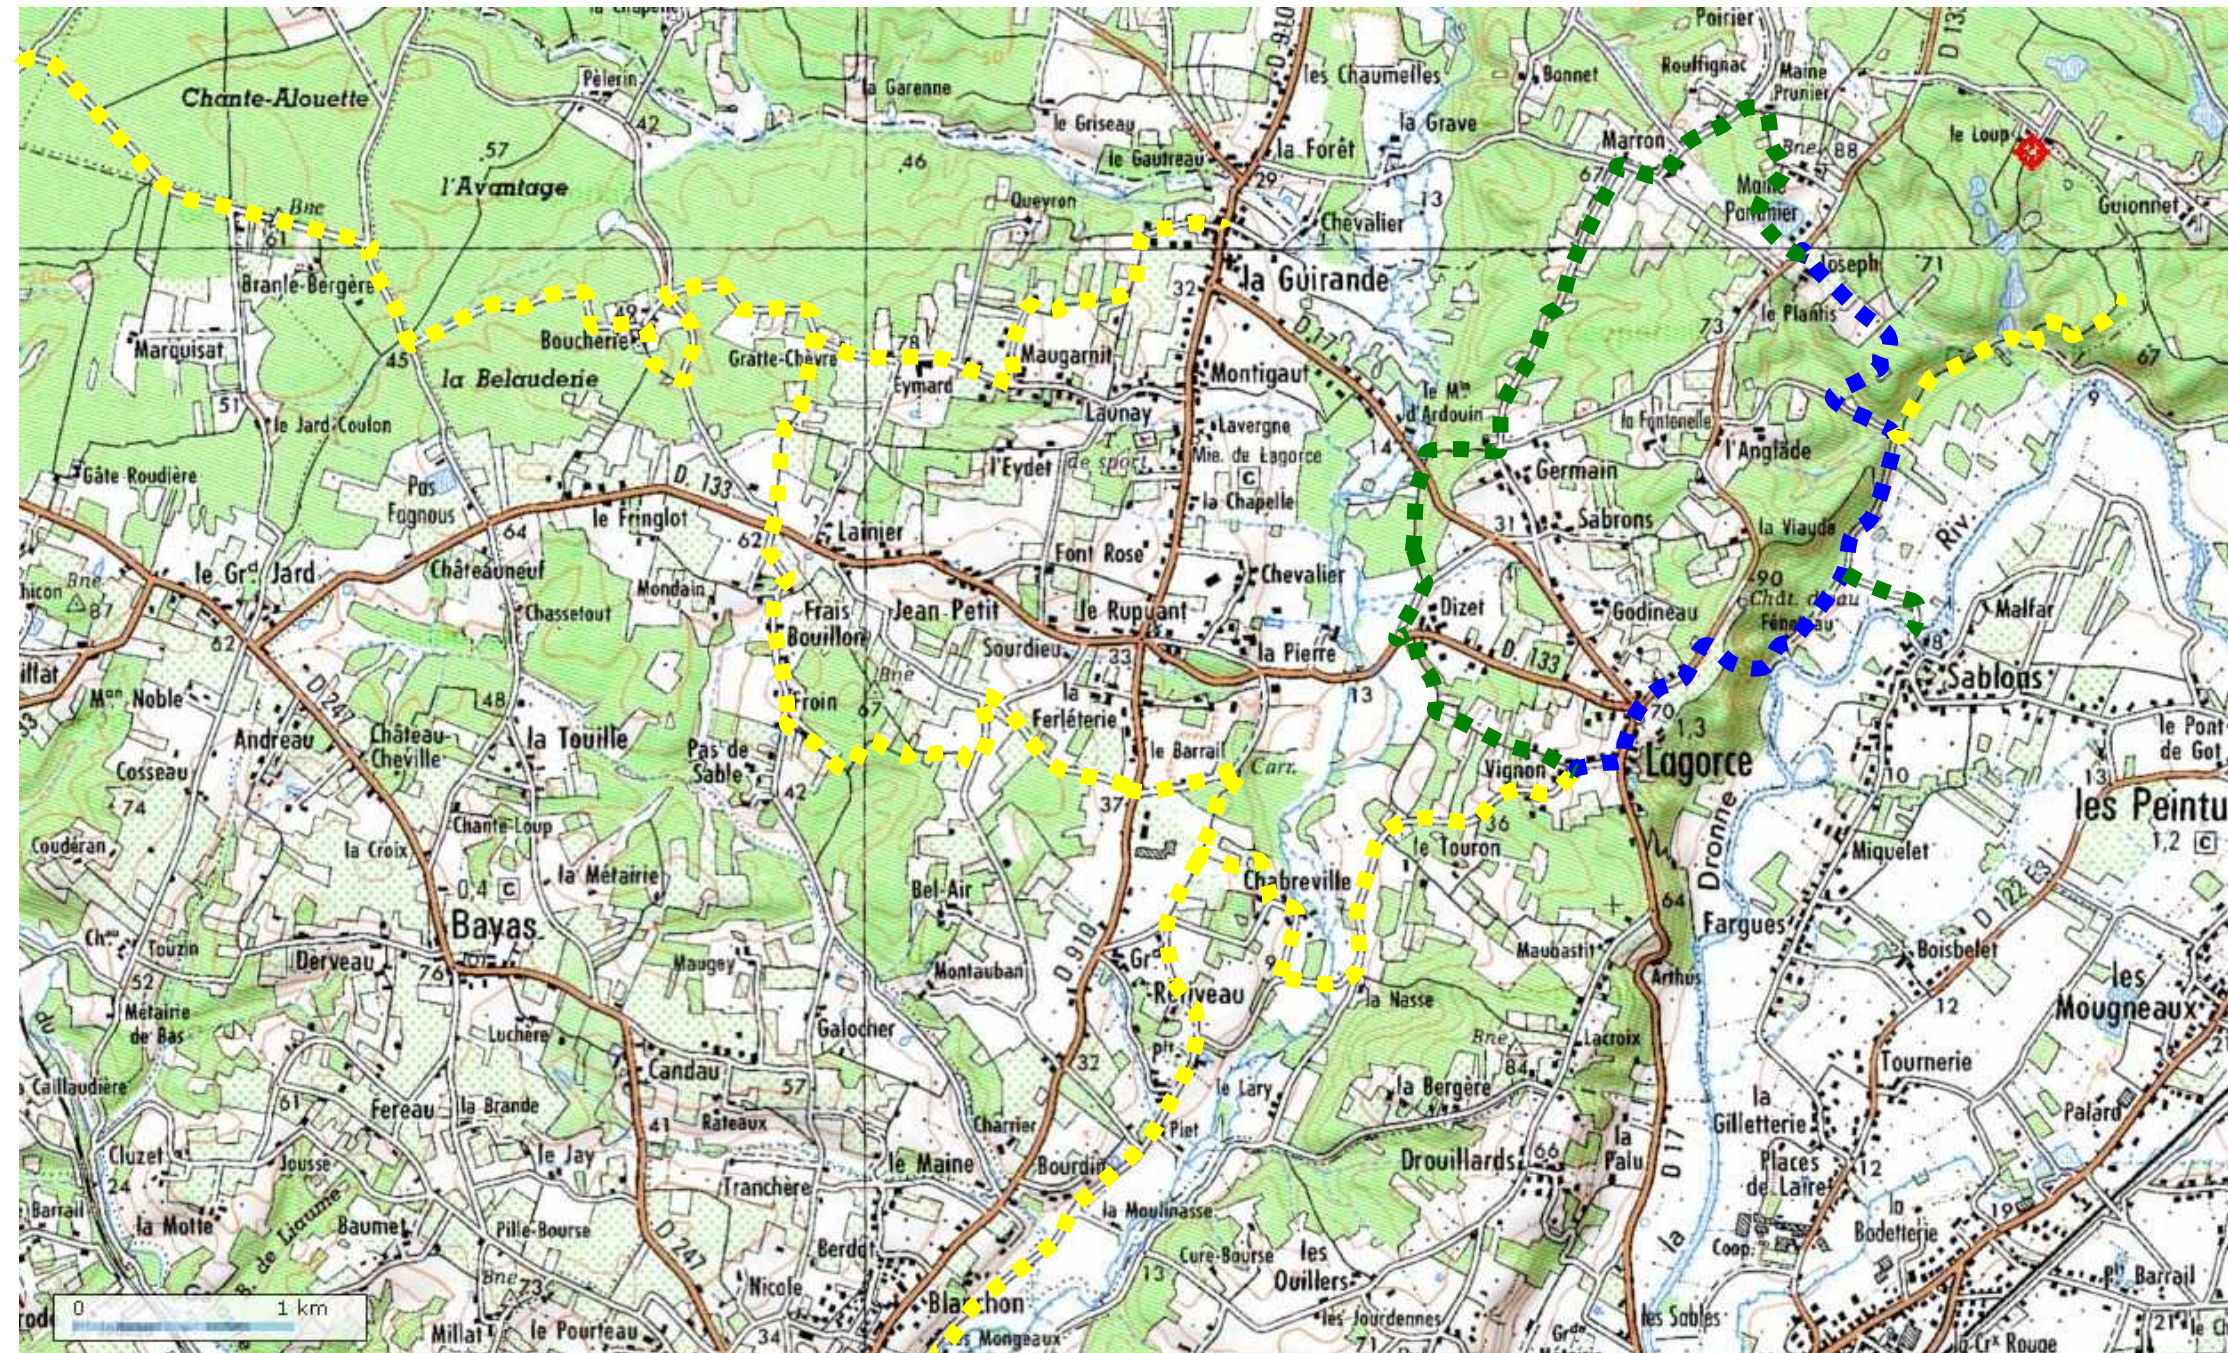

# Commune de Lagorce - Sentiers de Randonnées

■ ■ ■ ■ Circuit Départemental (Jaune)

■ ■ ■ Circuit Départemental +  
Boucle Locale (jaune et vert)

■ ■ ■ Boucle Locale (vert)

# Sentiers de randonnées

## Vue d'ensemble de la commune de Lagorce

COMMUNE DE CERCOUX (CHARENTE-MARITIME)

Sentiers de randonnées  
Secteur Nord-Ouest  
de Lagorce

Sentiers de randonnées  
Secteur Nord-Est  
de Lagorce

COMMUNE DE BAYAS

Sentiers de randonnées  
Secteur Sud-Ouest  
de Lagorce

COMMUNE DE COUTRAS

Sentiers de randonnées  
Secteur Sud-Est  
de Lagorce